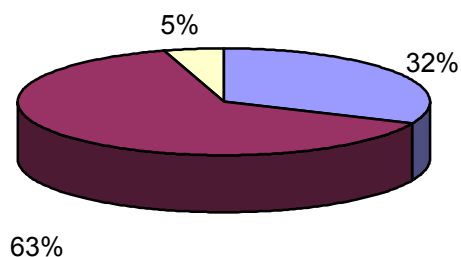

## Členská základňa ICM Topoľčany - rok 2001

- 1 = 137 členov do 15 rokov (32%)
- 2 = 275 členov od 15 do 26 (63%)
- 3 = 20 členov nad 26 rokov (5%)

### chlapci podľa veku