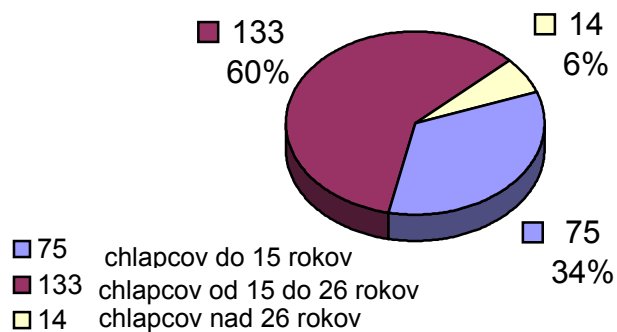

## Členská základňa ICM Topoľčany - rok 2001

- 1 = 137 členov do 15 rokov (32%)
- 2 = 275 členov od 15 do 26 (63%)
- 3 = 20 členov nad 26 rokov (5%)

### chlapci podľa veku