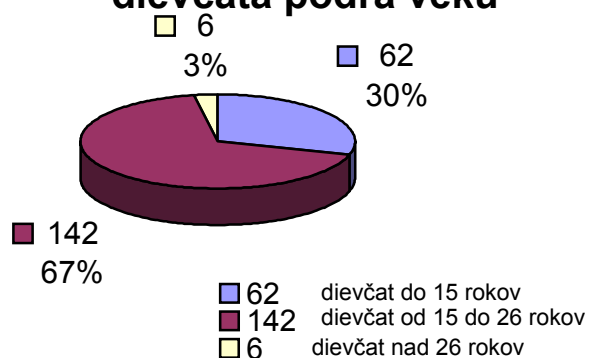

dievčatá podľa veku