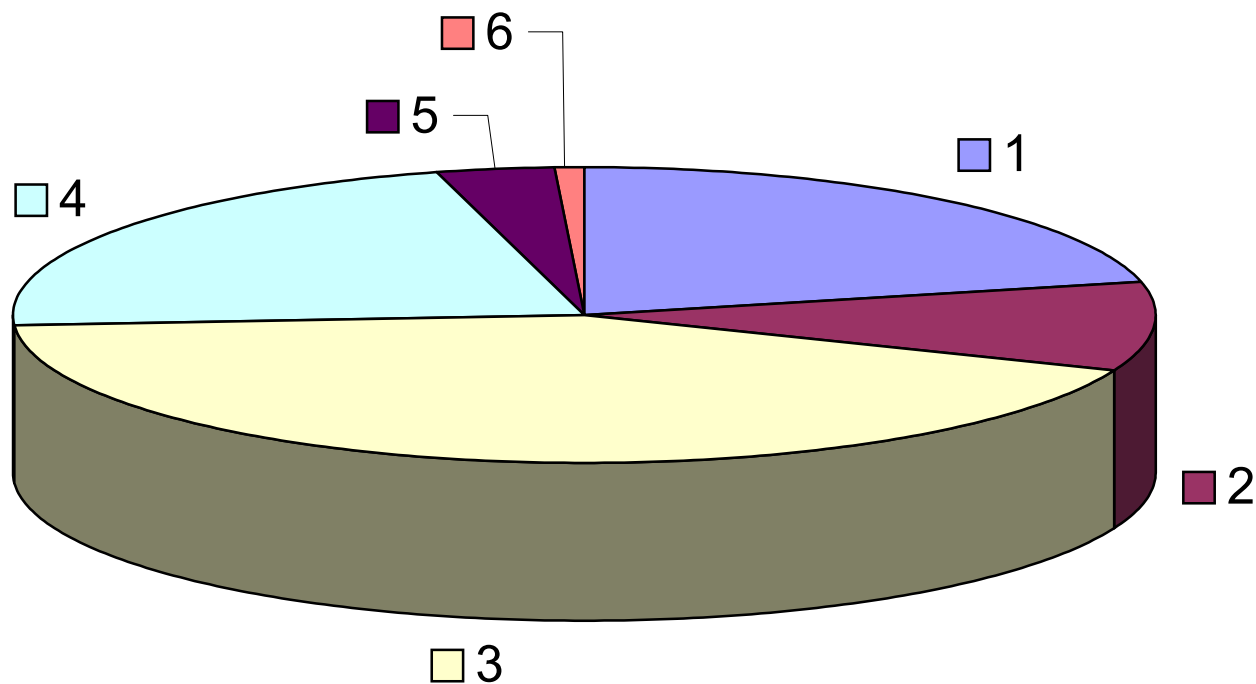

# Členská základňa ICM Topoľčany - rok 2001

137 členov do 15  
rokov

62 dievčat do 15  
rokov

275 členov od 15